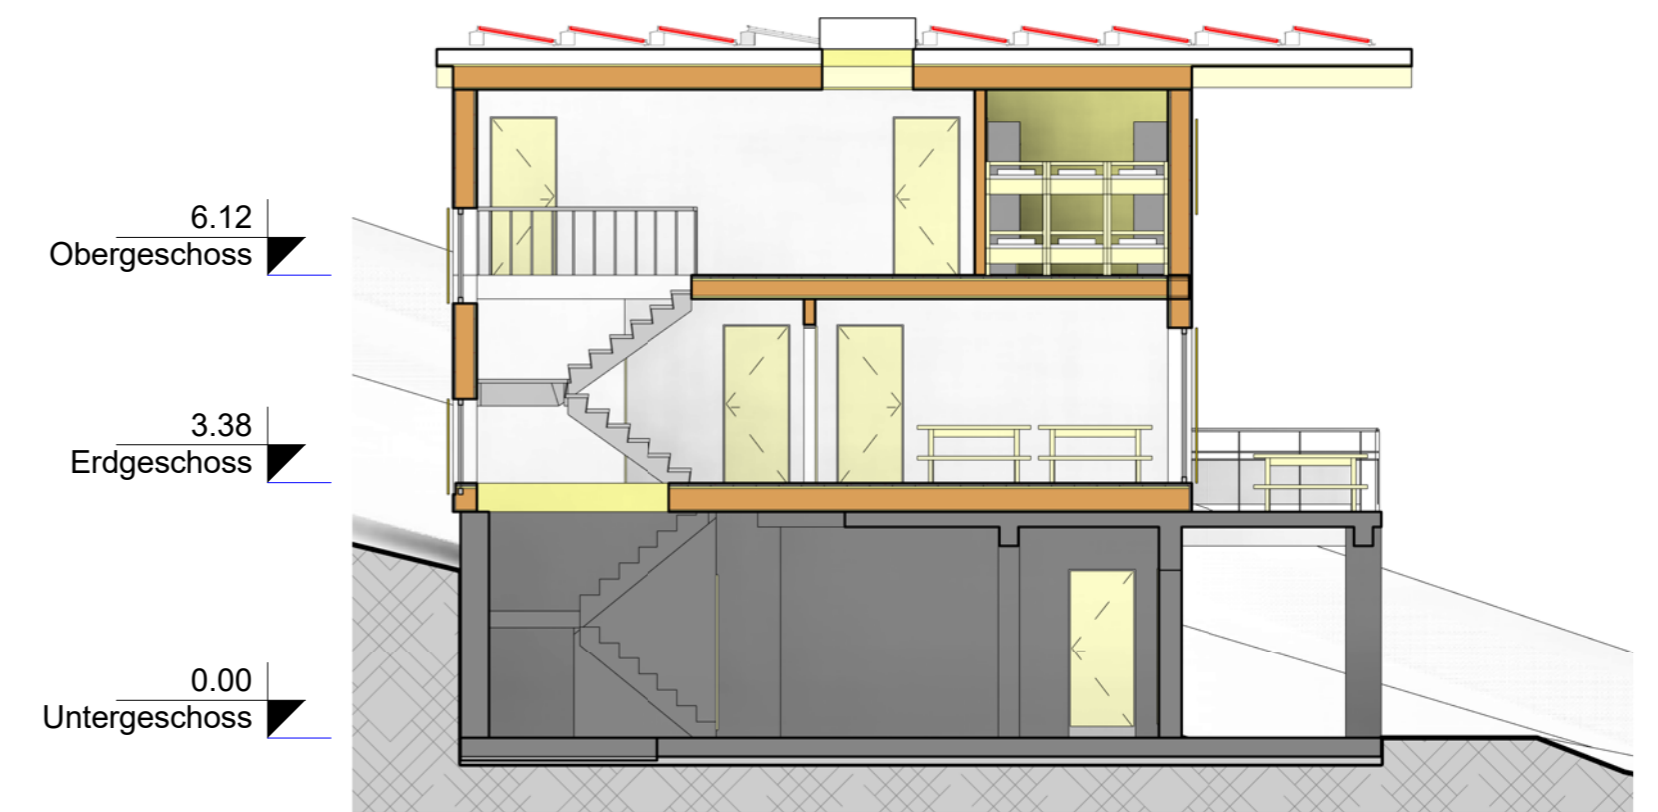

Ostansicht

Nordansicht

Westansicht

5 A-A

6 B-B

Südansicht

BAUraum GmbH
Architektur Planung Ausführung Verwaltung

Zürichstrasse 2
8134 Adliswil / ZH
www.bau-raum.ch

T 043 377 58 00
F 043 377 55 43
atelier@bau-raum.ch

Änderung	Index	Datum
Plan:		Datum:
Pfadiheim Haselhaus		08/07/16
Ausführung Fassaden / Schnitte 1-100		Gez.:
Objekt:		Autor:
Haselhaus		Format:
Bauherrschaft:		A2
Verein Pfadiheime St. Georg		Mssst.:
5023 Biberstein		1 : 100
Plan Nr.:	Rev.:	
133-A110	08.08.2016 17:13:33	