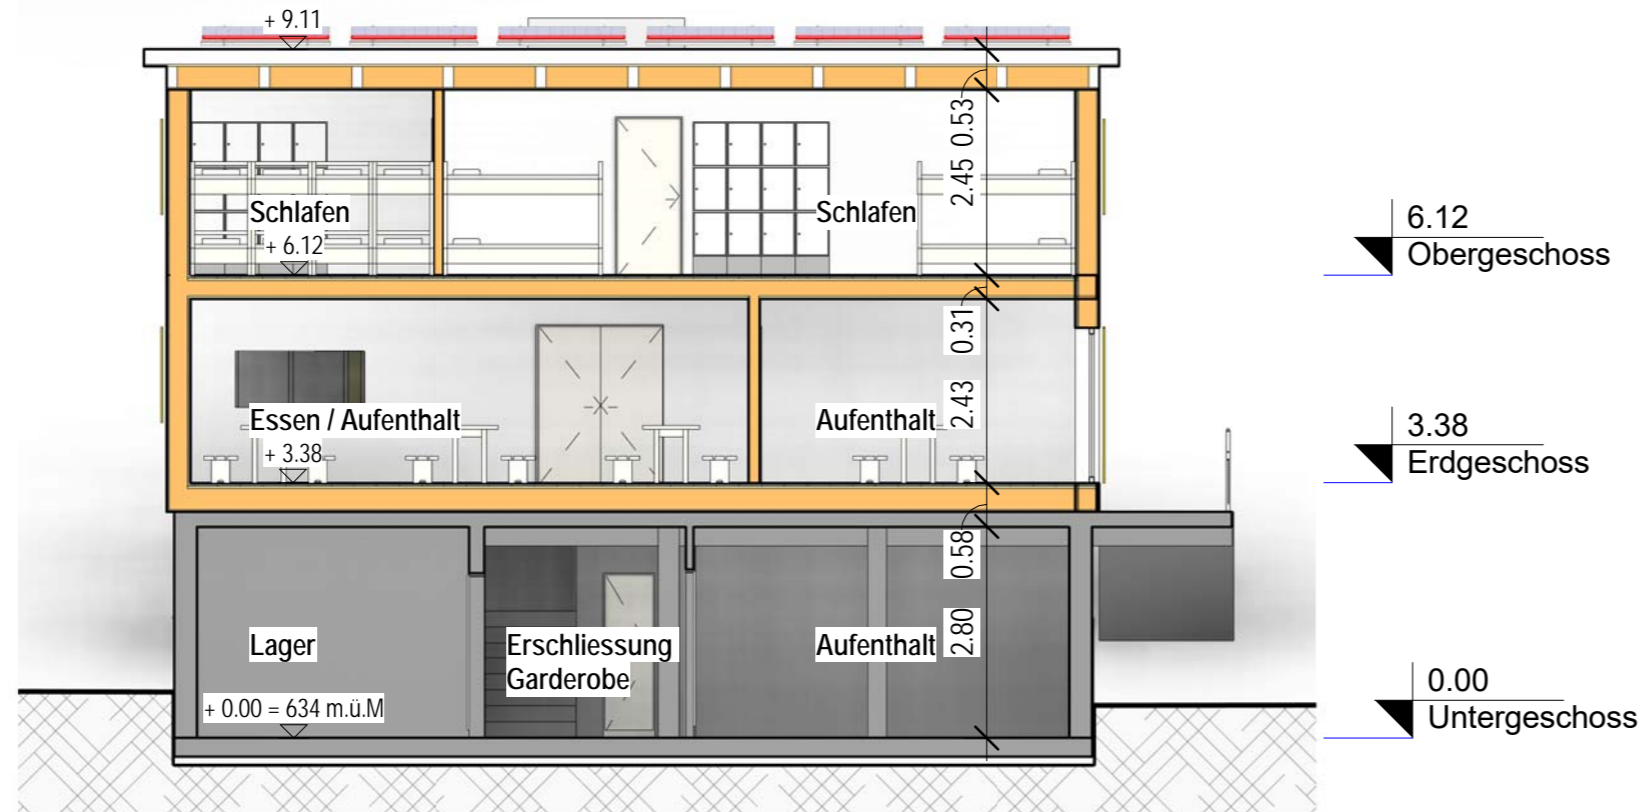

Ostansicht

Nordansicht

Westansicht

5 A-A

6 B-B

Südansicht

BAUraum GmbH
Architektur Planung Ausführung Verwaltung

Zürichstrasse 2
8134 Adliswil / ZH
www.bau-raum.ch

T 043 377 58 00
F 043 377 55 43
atelier@bau-raum.ch

Änderung	Index	Datum
Plan:		Datum:
Pfadiheim Haselhaus		08/07/16
Ausführung Fassaden / Schnitte 1-100		Gez.:
Objekt:		Autor:
Haselhaus		Format:
Bauherrschaft:		A2
Verein Pfadiheime St. Georg		Mssst.:
5023 Biberstein		1 : 100
Plan Nr.:	Rev.:	
133-A110	08.08.2016 17:13:33	