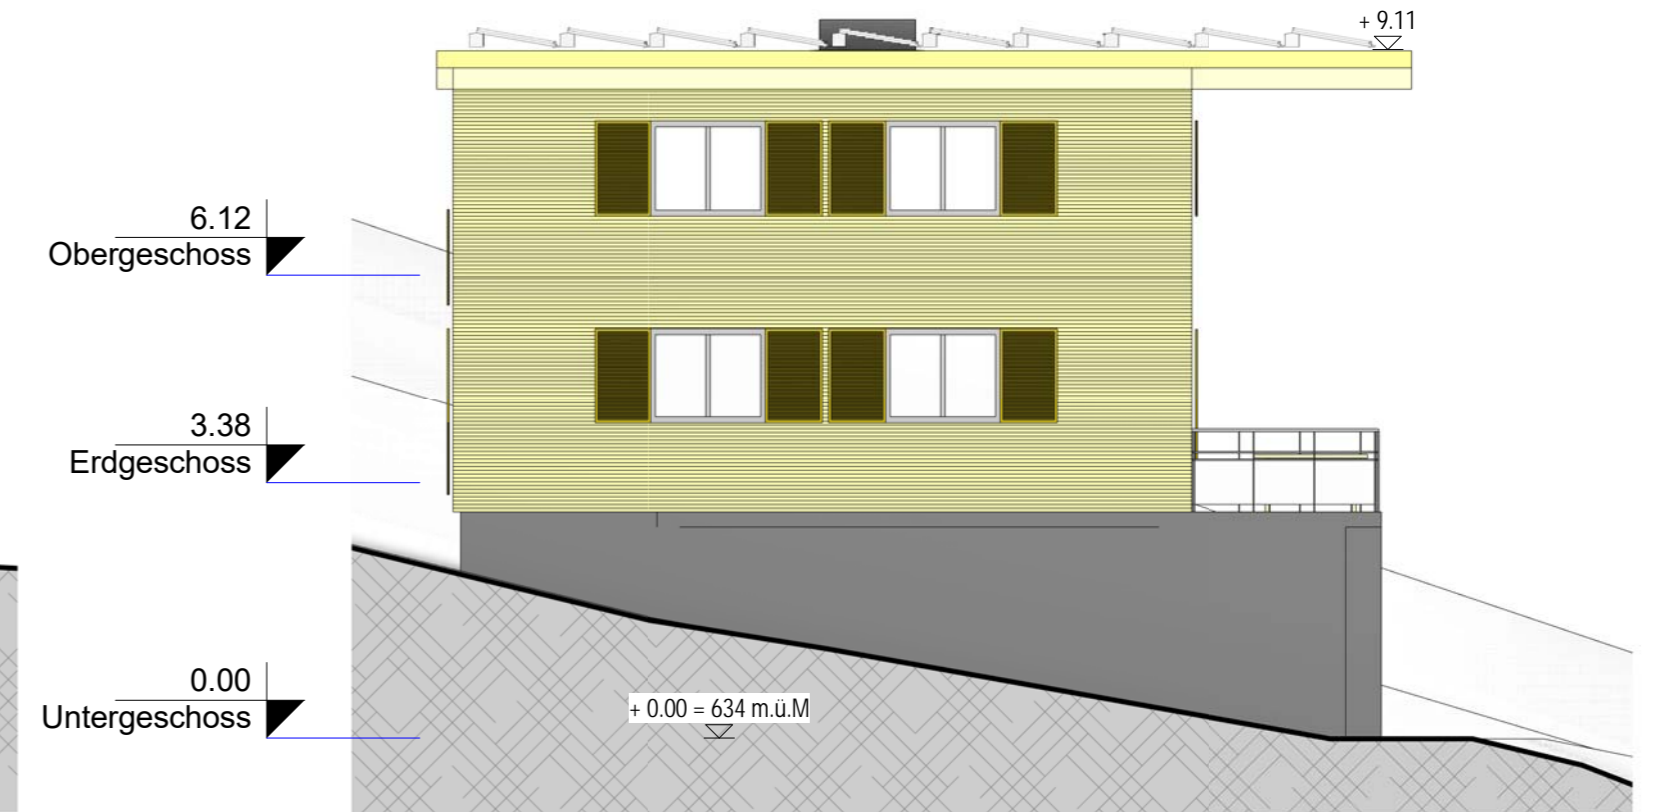

Ostansicht

Nordansicht

Westansicht

5 A-A

6 B-B

Südansicht

BAUraum GmbH
Architektur Planung Ausführung Verwaltung

Zürichstrasse 2
8134 Adliswil / ZH
www.bau-raum.ch

T 043 377 58 00
F 043 377 55 43
atelier@bau-raum.ch

Änderung	Index	Datum
Plan:		Datum:
Pfadiheim Haselhaus		08/07/16
Ausführung Fassaden / Schnitte 1-100		Gez.:
Objekt:		Autor:
Haselhaus		Format:
Bauherrschaft:		A2
Verein Pfadiheime St. Georg		Mssst.:
5023 Biberstein		1 : 100
Plan Nr.:	Rev.:	
133-A110	08.08.2016 17:13:33	