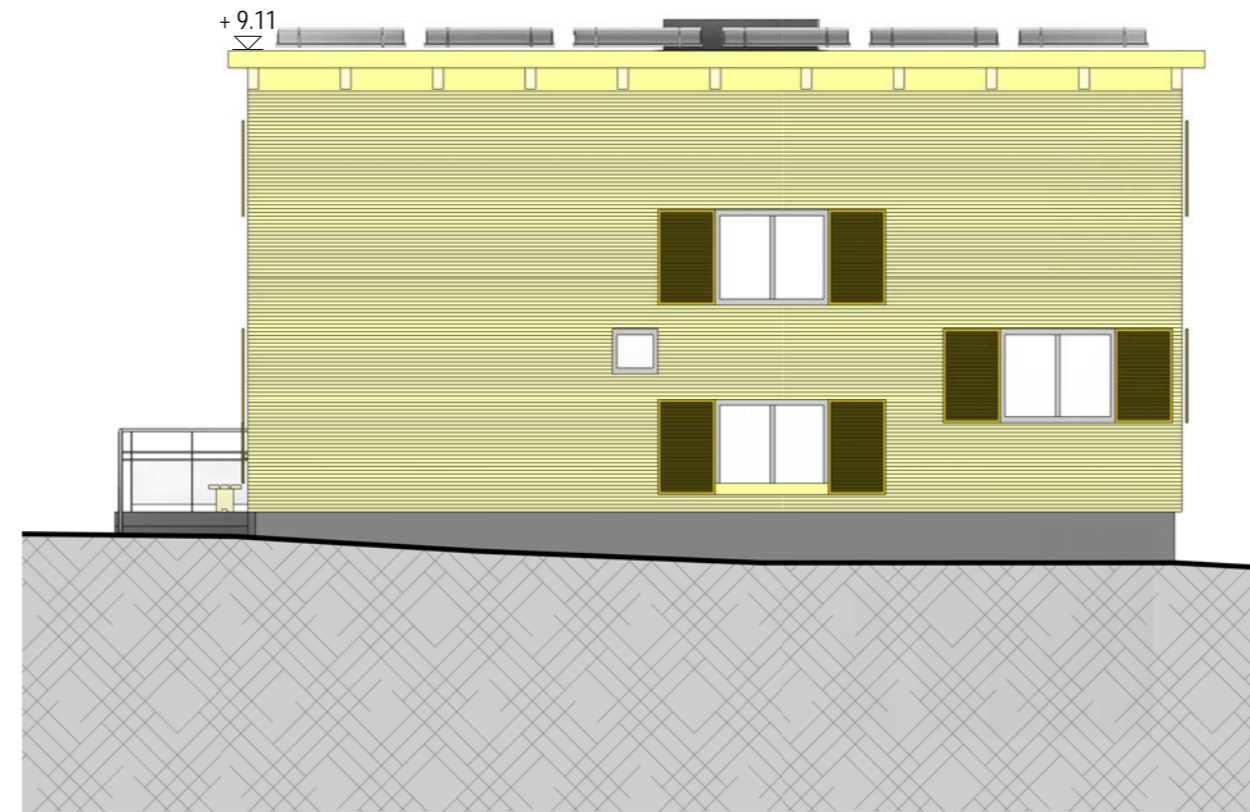

Ostansicht

Nordansicht

Westansicht

5 A-A

6 B-B

Südansicht

BAUraum GmbH
Architektur Planung Ausführung Verwaltung

Zürichstrasse 2
8134 Adliswil / ZH
www.bau-raum.ch

T 043 377 58 00
F 043 377 55 43
atelier@bau-raum.ch

Änderung	Index	Datum
Plan:		Datum:
Pfadiheim Haselhaus		08/07/16
Ausführung Fassaden / Schnitte 1-100		Gez.:
Objekt:		Autor:
Haselhaus		Format:
Bauherrschaft:		A2
Verein Pfadiheime St. Georg		Mssst.:
5023 Biberstein		1 : 100
Plan Nr.:	Rev.:	
133-A110	08.08.2016 17:13:33	