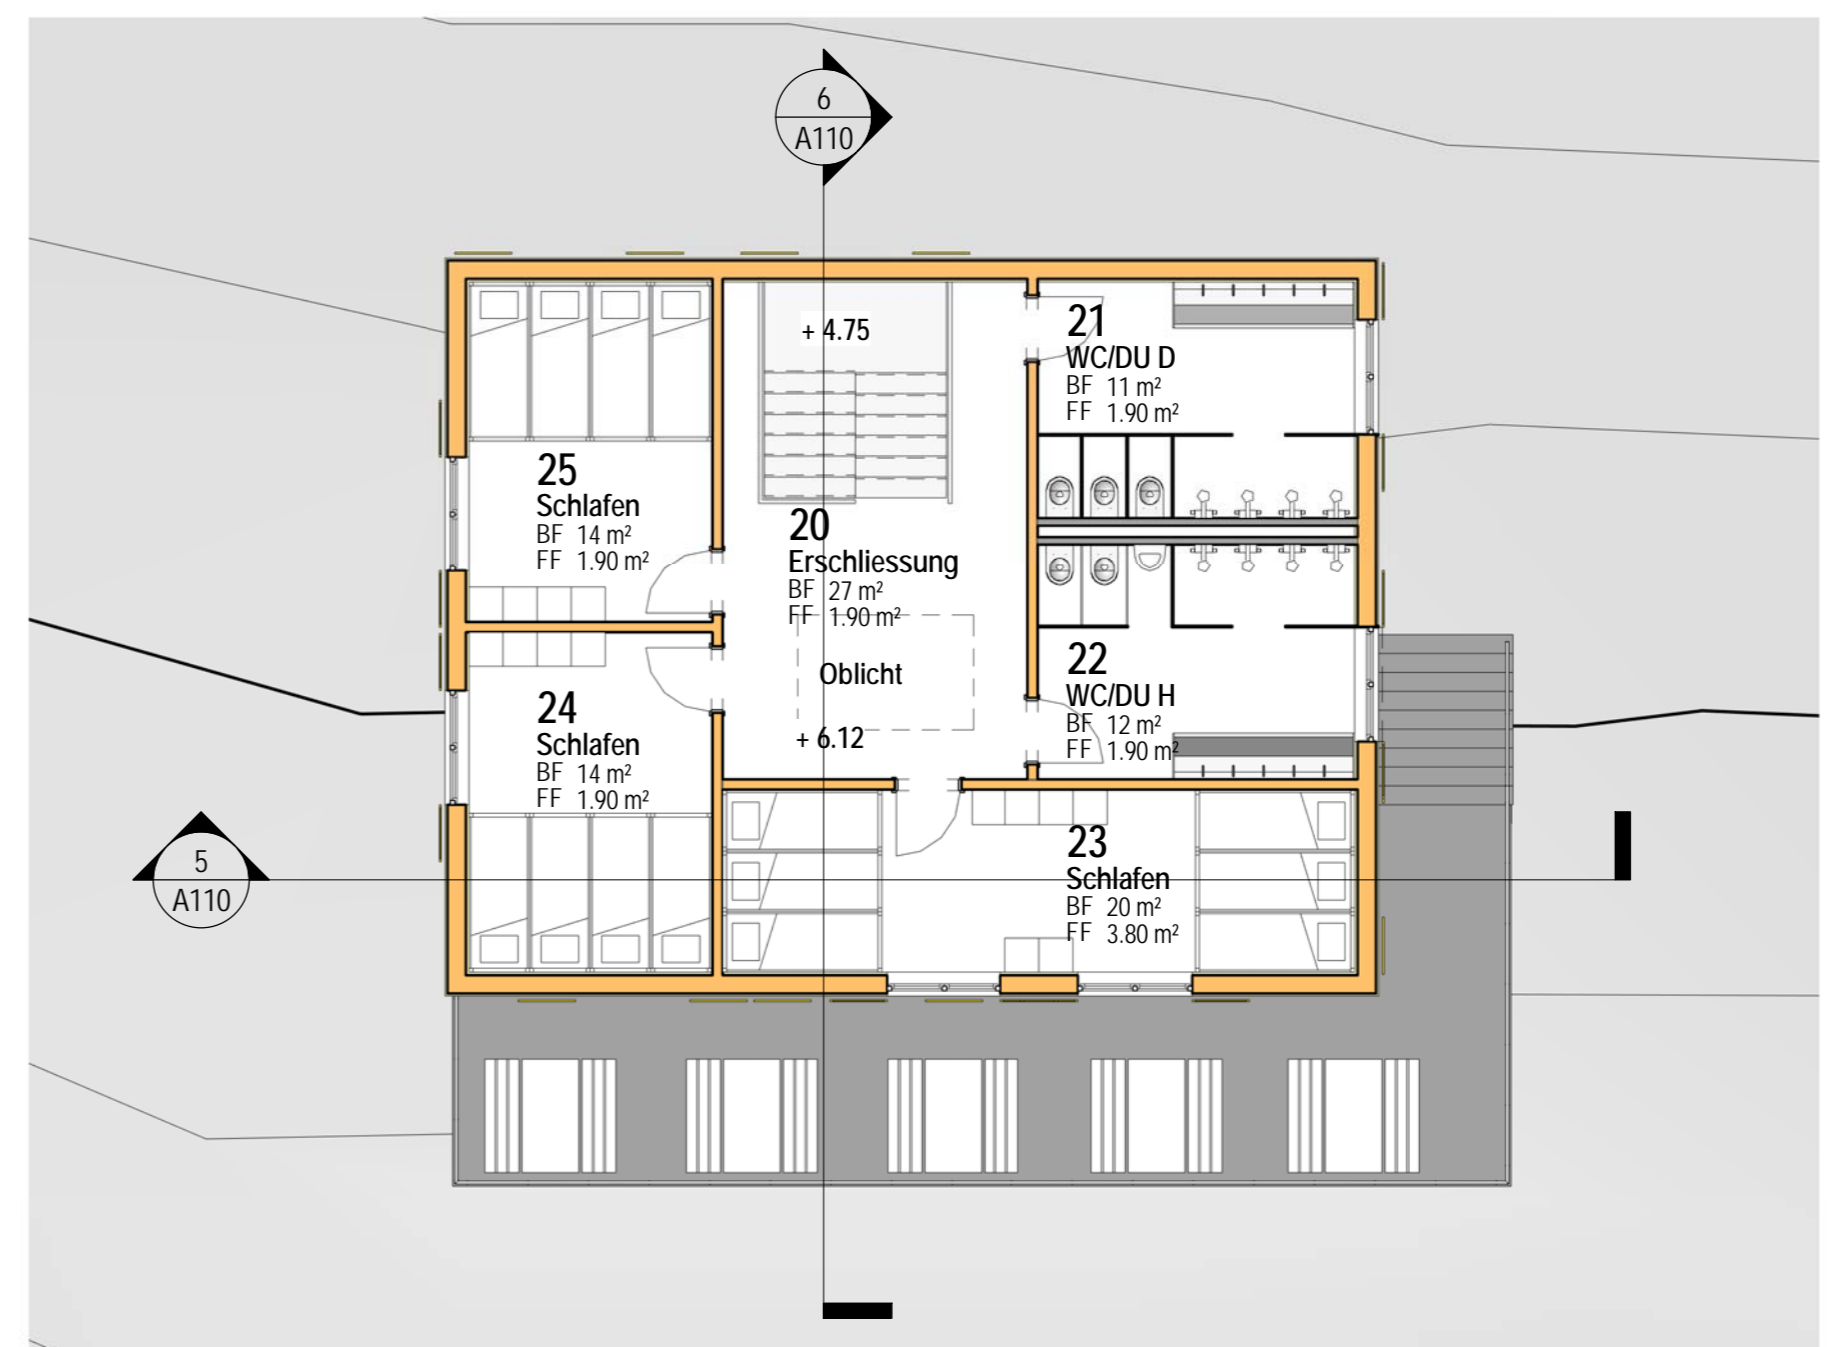

Erdgeschoss
M 1 : 100

Obergeschoss
M 1 : 100

Untergeschoss
M 1 : 100

Tag- und Nachtgleiche 12:00 Uhr

Änderung	Index	Datum
BAUraum GmbH Architektur Planung Ausführung Verwaltung		Datum: 07.08.2016
Zürichstrasse 2 8134 Adliswil / ZH www.bau-raum.ch		Gez.: BS
T 043 377 58 00 F 043 377 55 43 atelier@bau-raum.ch		Format: A2
Pfadiheim Haselhaus Ausführung Grundrisse 1-100 / 3D Ansicht		Mssst.: Wie angezeigt
Verein Pfadiheime St. Georg 5023 Biberstein		Rev.: 08.08.2016 17:14:03
Plan Nr.: 133-A109		