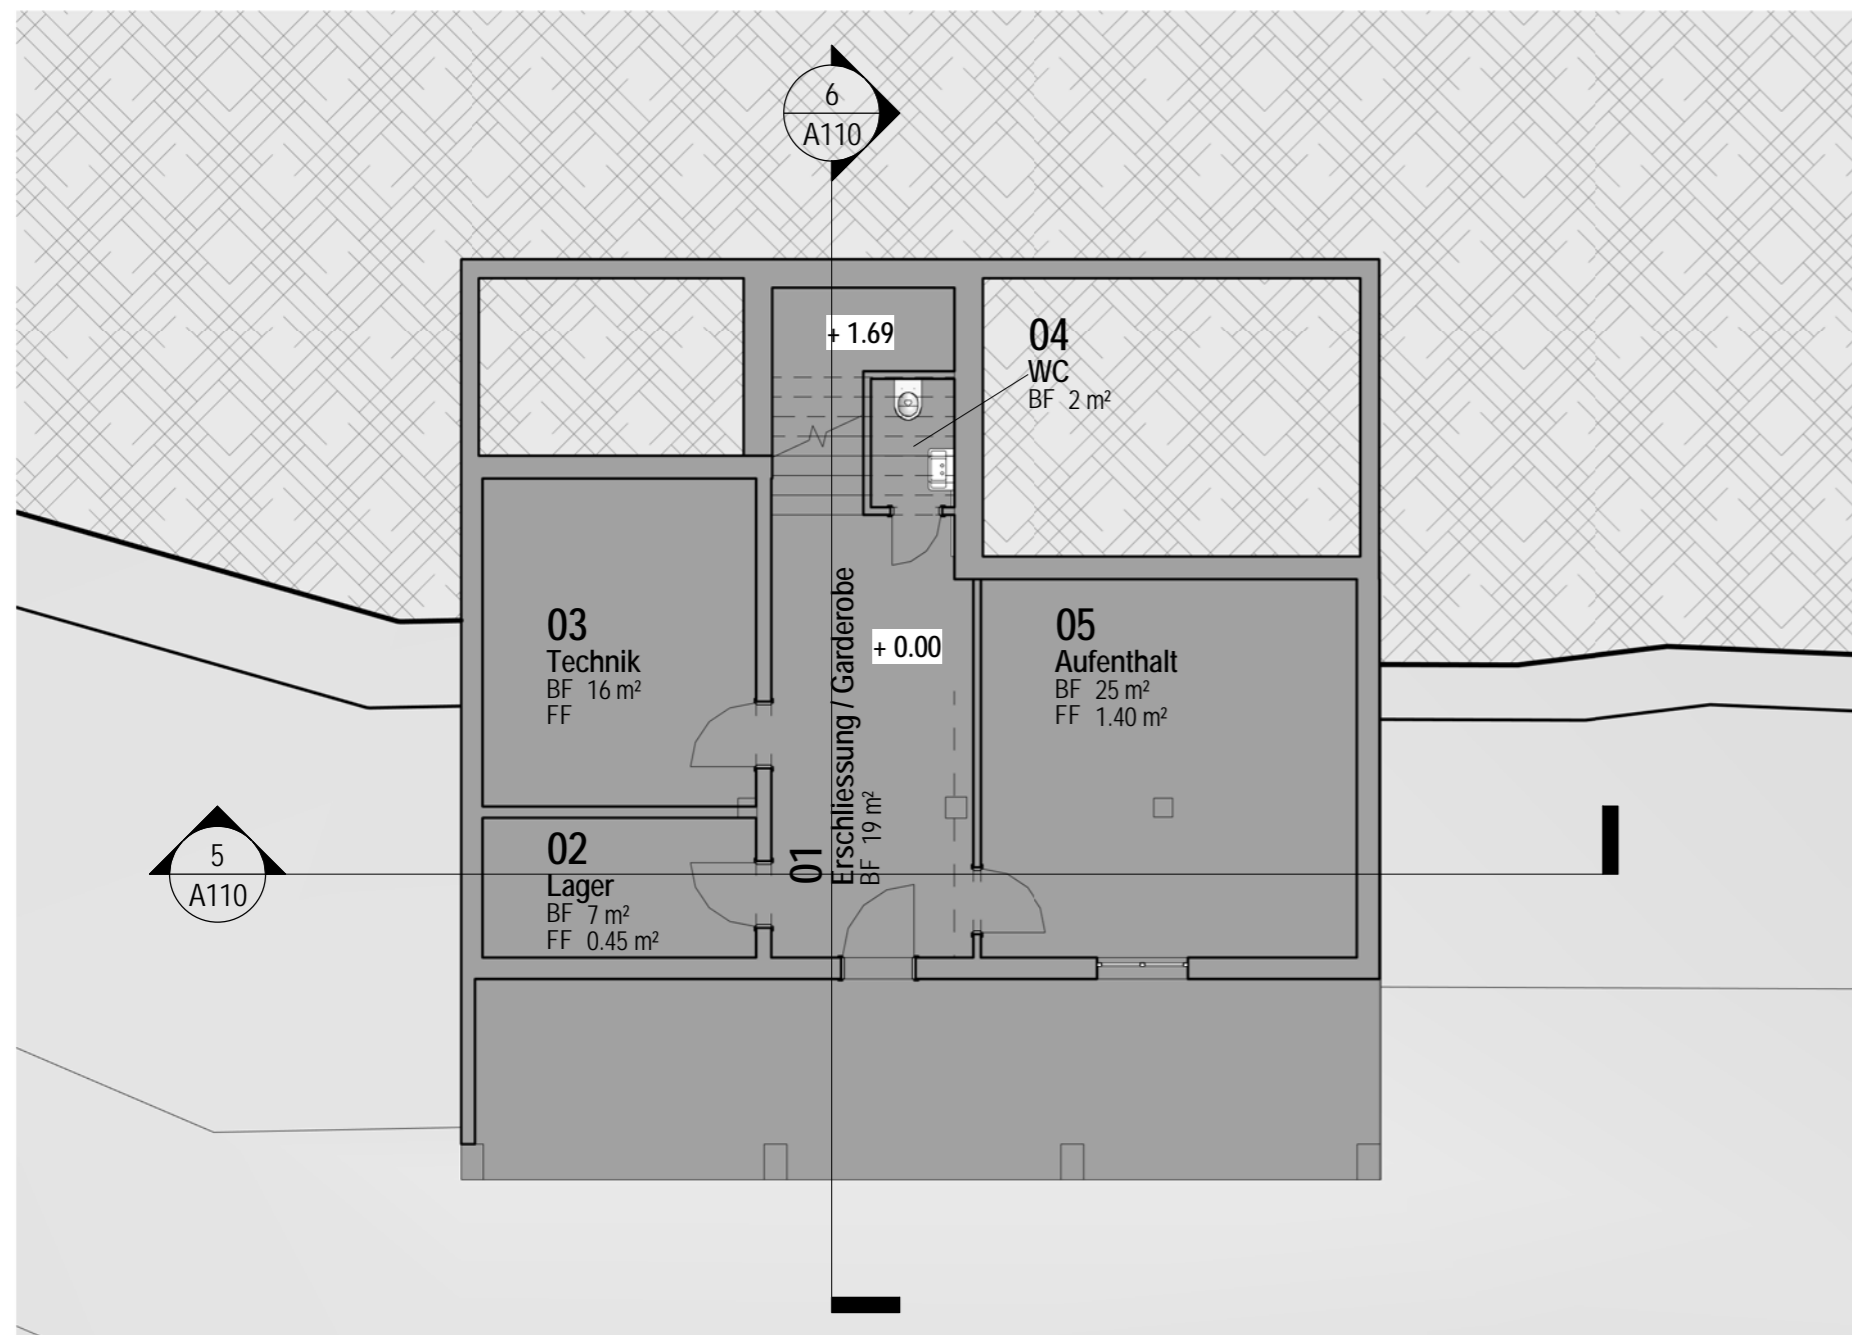

Erdgeschoss
M 1 : 100

Obergeschoss
M 1 : 100

Untergeschoss
M 1 : 100

Tag- und Nachtgleiche 12:00 Uhr

Änderung	Index	Datum
BAUraum GmbH Architektur Planung Ausführung Verwaltung		Datum: 07.08.2016
Zürichstrasse 2 8134 Adliswil / ZH www.bau-raum.ch		Gez.: BS
T 043 377 58 00 F 043 377 55 43 atelier@bau-raum.ch		Format: A2
Pfadiheim Haselhaus Ausführung Grundrisse 1-100 / 3D Ansicht		Mssst.: Wie angezeigt
Verein Pfadiheime St. Georg 5023 Biberstein		Rev.: 08.08.2016 17:14:03
Plan Nr.: 133-A109		